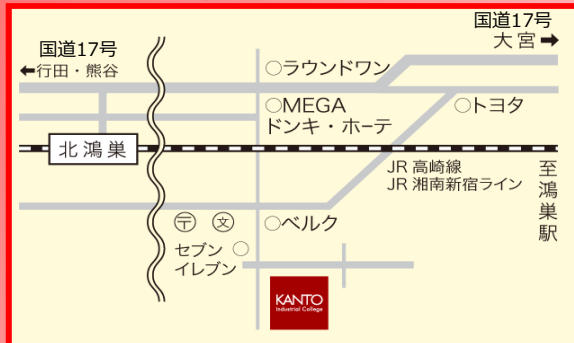

2015・埼玉協フェア

組合員以外のお客様のご来場も、おまちしております
(受付にて紹介者名の記入をお願いします)

日時 2015年11月15日 (日) 10:00~15:00

会場 関東工業自動車大学校 (埼玉県鴻巣市)

会場；埼玉県鴻巣市糠田2618-8

【おすすめ企画】

1. 指数解説セミナー開催！
   - 三次元計測デモンストレーション！
   - 最新塗料に関する情報満載！
   - 飲食コーナーあり！
2. ご家族でご来場ください！

(注) ペットとのご来場は禁止とさせていただきます

【共催会社】	展示商品、展示内容など
(株) エムエスジャパンサービス	三次元計測機、溶接機など、デモ展示
(株) イヤサカ	修正機・計測機器等展示！各種工具販売、KTCセール！
(株) EBE	コンピューターシステム展示、デモ実演
(株) サンコー	エアーツール、スチーム洗浄機、展示即売
(株) タウ	環境に優しい、廃棄車両の再生・再利用のご提案
(株) C R S 埼玉	オリジナルリビルト商品、リサイクルパーツ活用のご提案
(株) プロードリーフ	最新タブレットシステム・デモ実演、プリンター特価品展示
(株) 引き取り王	引き取り、買い取り強化商品のご案内
(株) 東和商会	プラスチックパーツリペアの修正キット、デモ販売
(株) オルタライフ	スポット・半自動溶接機、タイヤチェンジャー・レザーリア補修セット等の展示
(有) 水上塗料店	スプレーガン (イワ・デビルパス・明治・PIA) 特価販売
(有) 昭和メタル	出張サービスカーによるタイヤ組み換え実演、販売！
日本ペイント (株)	水性塗料、各種塗料のご案内、調色機器のご案内
ロックペイント (株)	塗料の展示・紹介、計量器などアプリの開発による展示・紹介
石川商事 (株)	屋外テント販売 (スタッフリタヤ、オディオ等) Rパーツ商品化実演
浦和自動車解体 (株)	社外リサイクルパーツのご紹介、活用提案
関西ペイント (株)	遮熱塗料、建築用塗料もあります
大東 (株)	断熱ガラス等の展示案内
ユーキ塗料 (株)	カーリフレッシュ、軽補修に関するデモ実演
日産部品埼玉販売 (株)	スキャンツール (豊富なライナップ！) お子様向け商品もご用意

主催：埼玉県自動車車体整備協同組合

(事務局 048-663-4311)